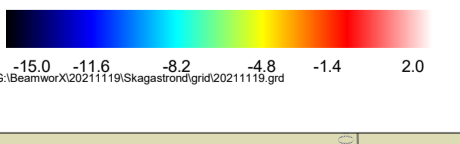

20211119

Mean Value

Scale 1:2000

-15.0 -11.6 -8.2 -4.8 -1.4 2.0

G:\Beamwor\20211119\Skastrond\grid\20211119.grd