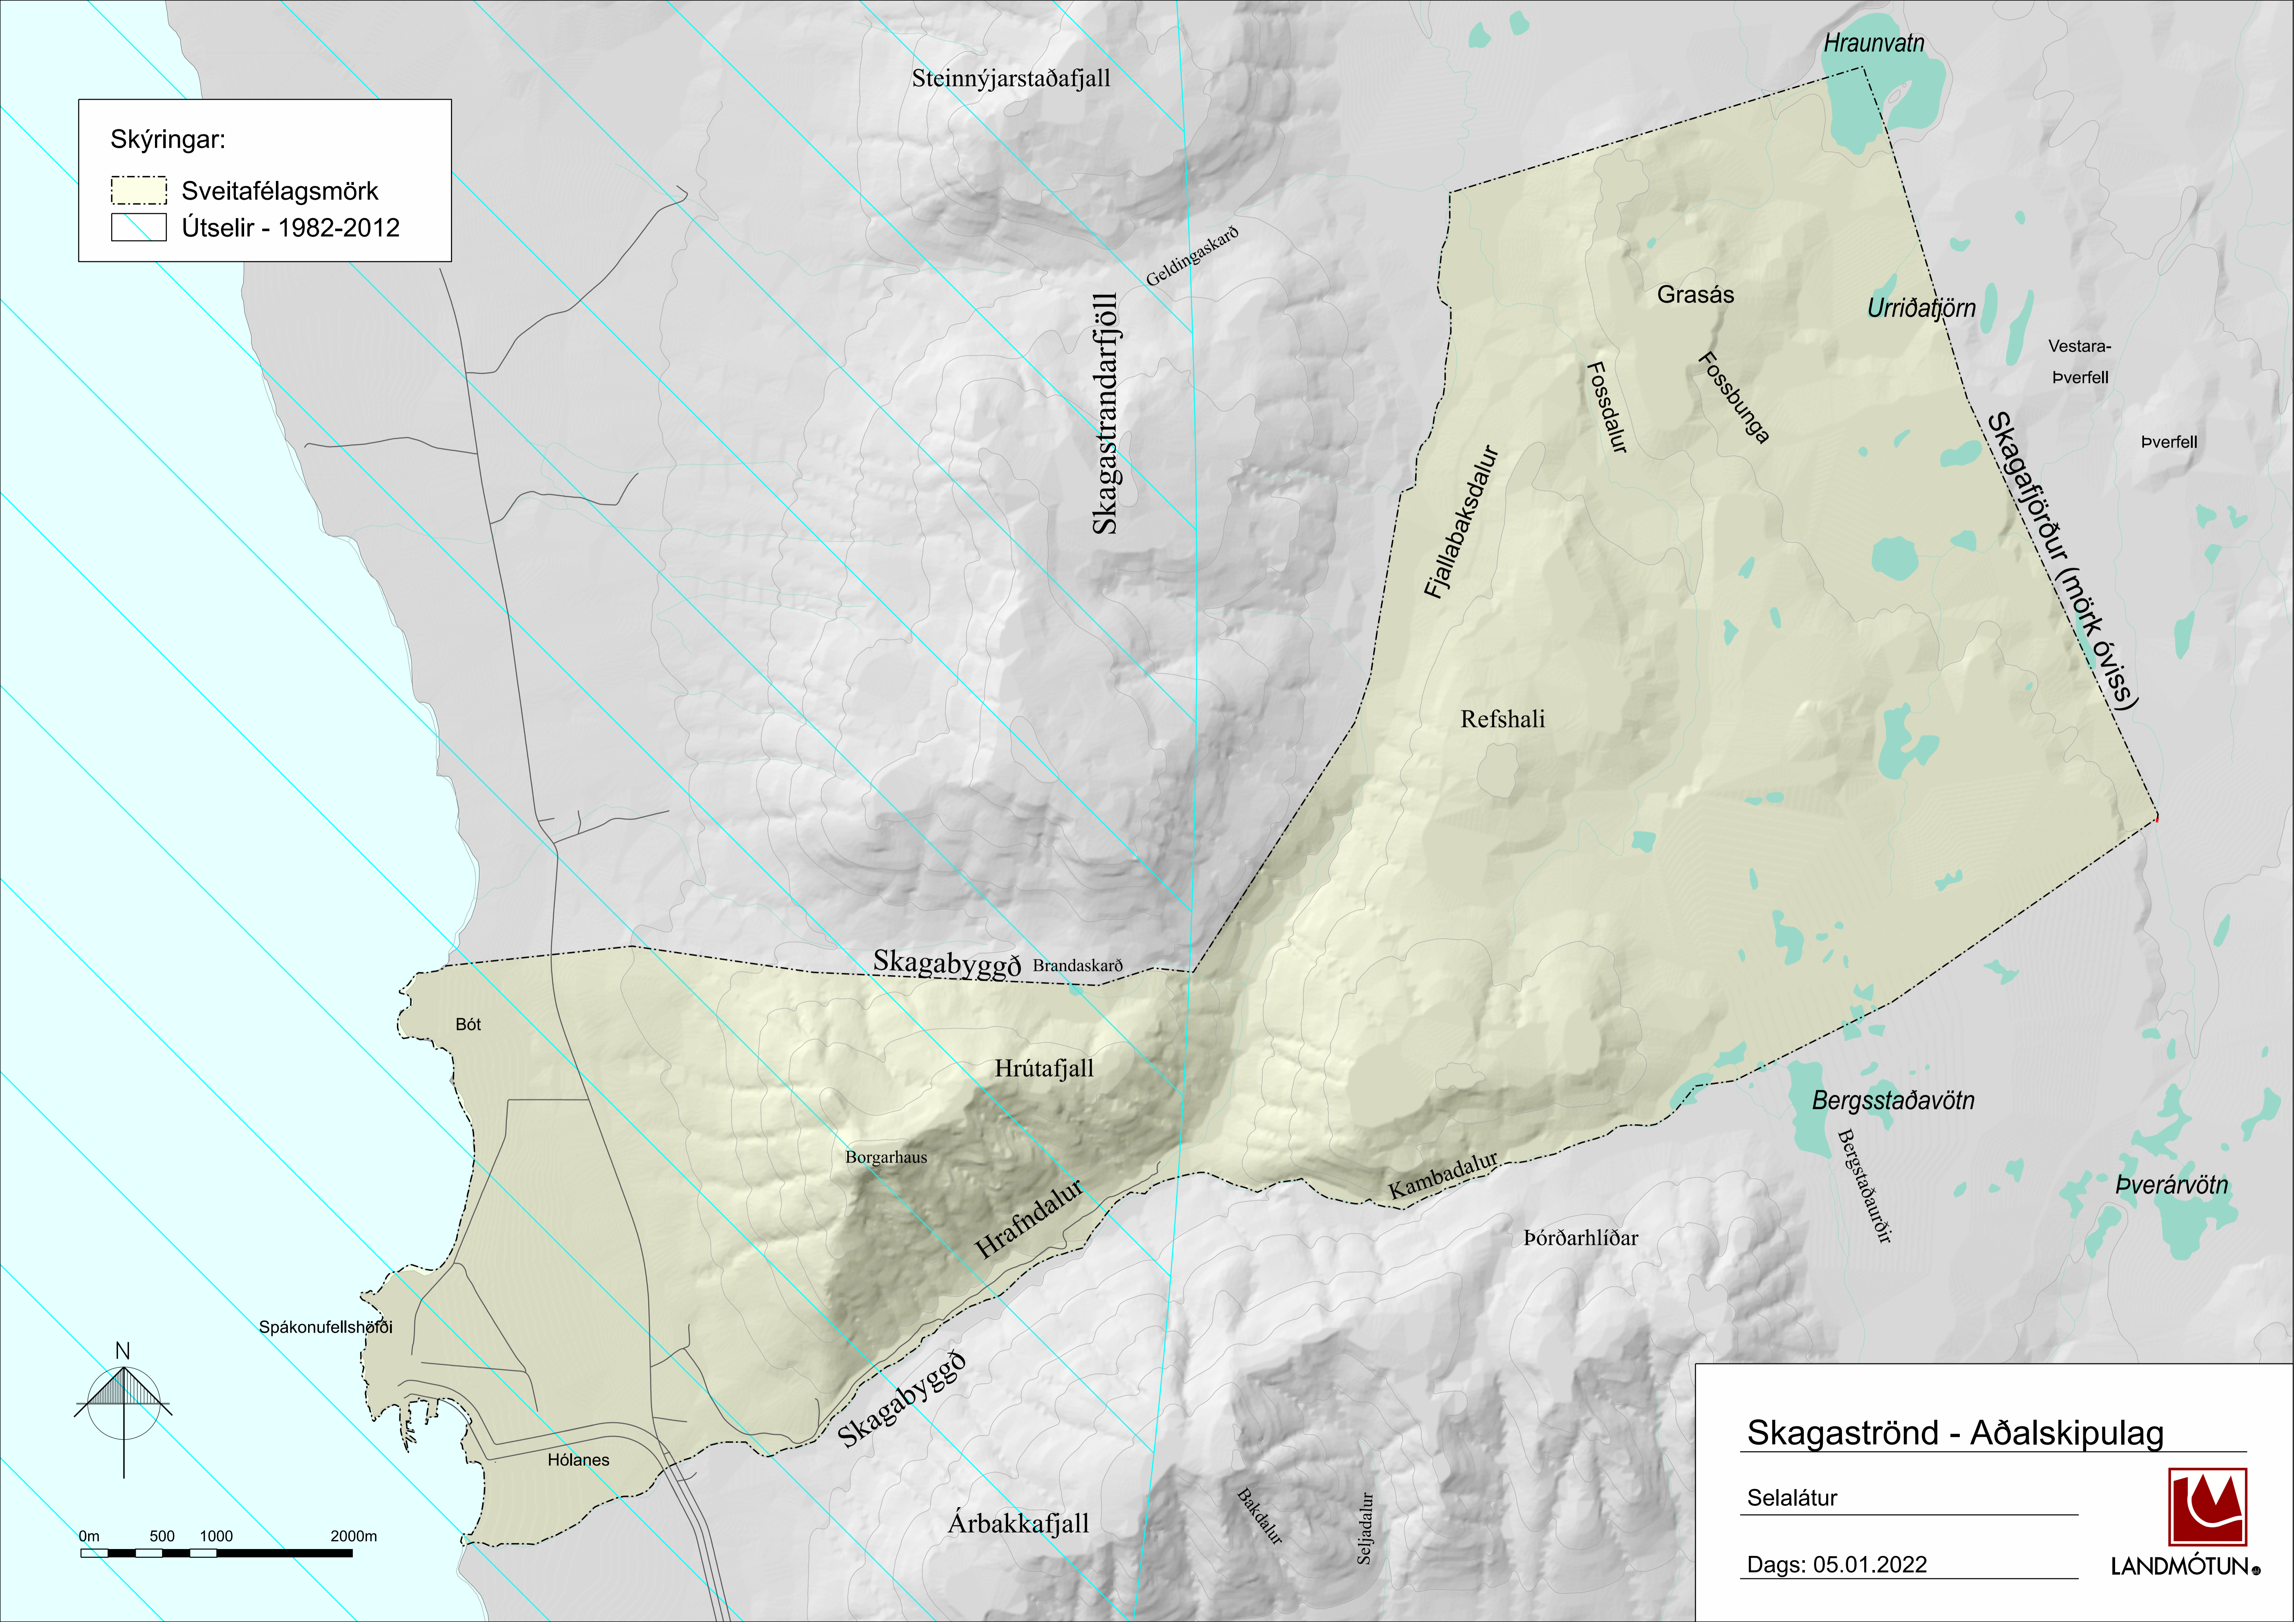

Skýringar:

-  Sveitafélagsmörk
-  Útselir - 1982-2012

Skagaströnd - Aðalskipulag

Selalátur

Dags: 05.01.2022

LANDMÓTUN